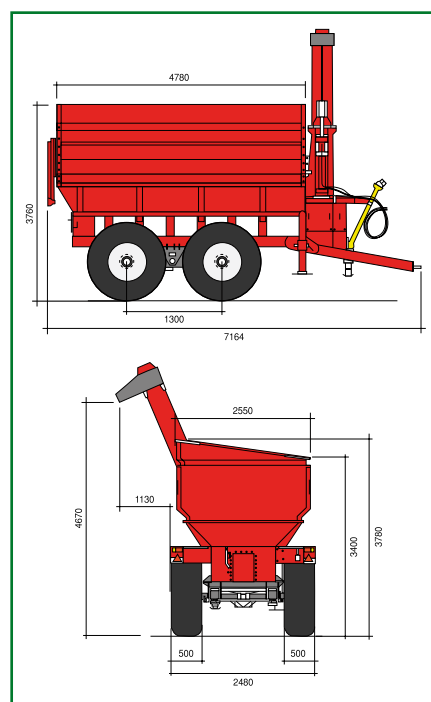

Boschi Grain 20500

BOSCHI SERVIZI

macchine, attrezzature ed impianti agroindustriali