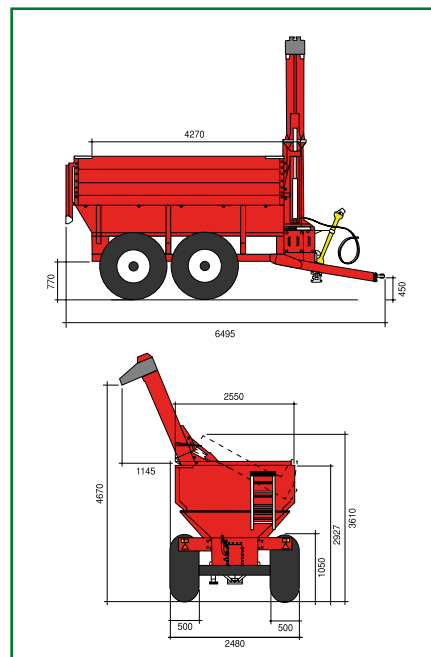

* Sur demande, le chariot trémie de 15 000 peut être homologué pour la circulation sur route.

* По запросу, мы можем изменить 15000 литров бункер для уличного движения S

* La cerere, putem modifica buncărul de 15000 L pentru circulația stradală.

Boschi Grain 15000